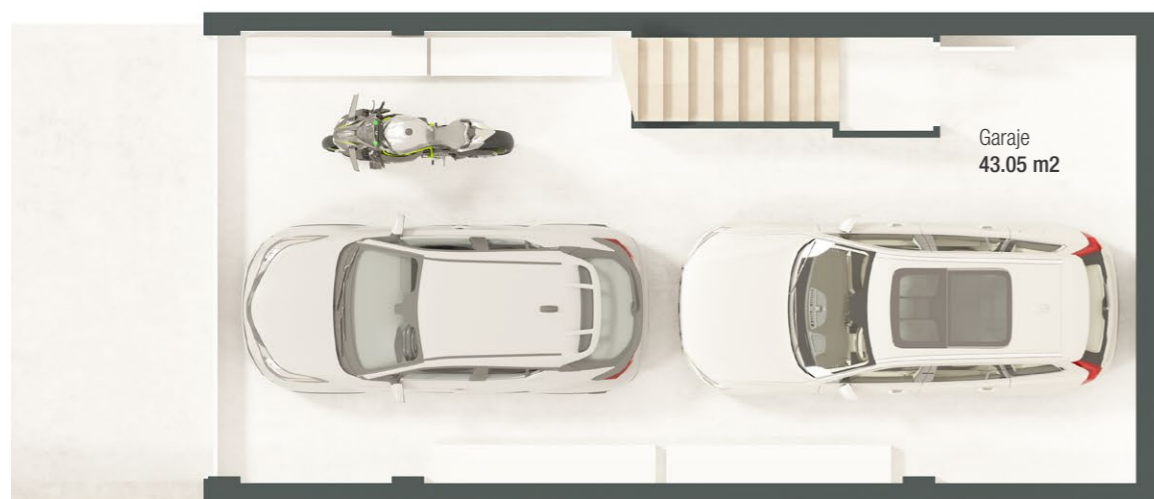

PLANTA PRIMERA

PLANTA BAJA

PLANTA SÓTANO

Vivienda 1

Superficie total vivienda 162.70 m²
 Superficie jardín 93.20 m²
TOTAL VIVIENDA 255.90 m²

Toda la información y documentación gráfica (medidas, cotas, mobiliario, cocina, piscina, ajardinamiento...) tienen carácter informativo y meramente ornamental y están sujetas a modificaciones derivadas del proyecto técnico y de su ejecución. Las viviendas se entregarán conforme a las calidades especificadas salvo que por razones técnicas, jurídicas o comerciales, sean modificadas por parte de la Dirección Facultativa, sin que ello ponga merma de calidad. El resto de información contemplada en el R.D. 515/1989, de 21 de abril, se encuentra en nuestras oficinas para su consulta.