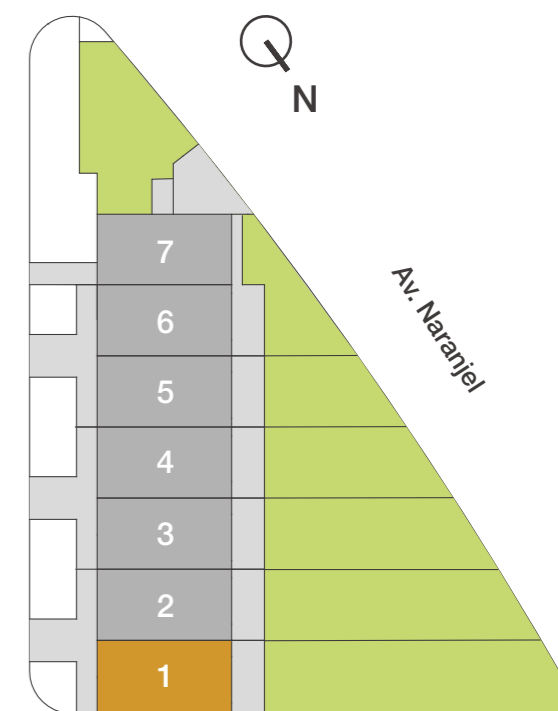

PLANTA PRIMERA

PLANTA BAJA

PLANTA SÓTANO

Vivienda 1

Superficie total vivienda 162.70 m²
 Superficie jardín 93.20 m²
TOTAL VIVIENDA 255.90 m²

Toda la información y documentación gráfica (medidas, cotas, mobiliario, cocina, piscina, ajardinamiento...) tienen carácter informativo y meramente ornamental y están sujetas a modificaciones derivadas del proyecto técnico y de su ejecución. Las viviendas se entregarán conforme a las calidades especificadas salvo que por razones técnicas, jurídicas o comerciales, sean modificadas por parte de la Dirección Facultativa, sin que ello ponga merma de calidad. El resto de información contemplada en el R.D. 515/1989, de 21 de abril, se encuentra en nuestras oficinas para su consulta.