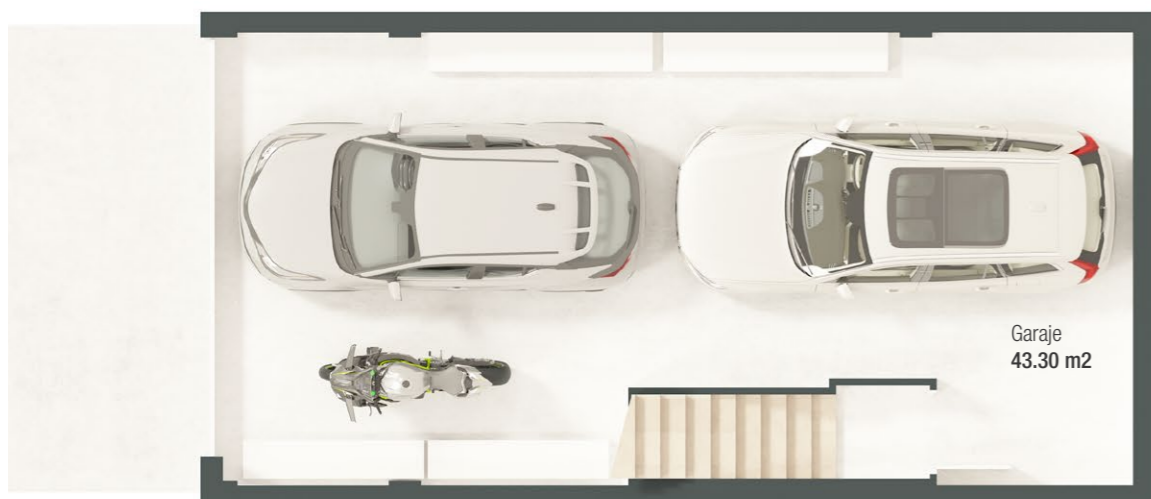

PLANTA PRIMERA

PLANTA BAJA

PLANTA SÓTANO

## Vivienda 2

Superficie total vivienda 162.65 m<sup>2</sup>  
 Superficie jardín 88.80 m<sup>2</sup>  
**TOTAL VIVIENDA 251.45 m<sup>2</sup>**

Toda la información y documentación gráfica (medidas, cotas, mobiliario, cocina, piscina, ajardinamiento...) tienen carácter informativo y meramente ornamental y están sujetas a modificaciones derivadas del proyecto técnico y de su ejecución. Las viviendas se entregarán conforme a las calidades especificadas salvo que por razones técnicas, jurídicas o comerciales, sean modificadas por parte de la Dirección Facultativa, sin que ello ponga merma de calidad. El resto de información contemplada en el R.D. 515/1989, de 21 de abril, se encuentra en nuestras oficinas para su consulta.