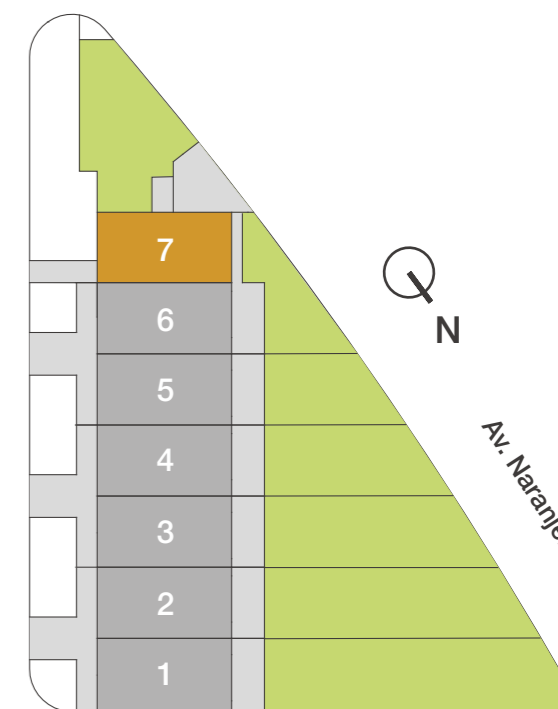

PLANTA SÓTANO

PLANTA BAJA

PLANTA PRIMERA

Vivienda 7

Superficie total vivienda 159.85 m²
 Superficie jardín 65.50 m²
TOTAL VIVIENDA 225.35 m²

Toda la información y documentación gráfica (medidas, cotas, mobiliario, cocina, piscina, ajardinamiento...) tienen carácter informativo y meramente ornamental y están sujetas a modificaciones derivadas del proyecto técnico y de su ejecución. Las viviendas se entregarán conforme a las calidades especificadas salvo que por razones técnicas, jurídicas o comerciales, sean modificadas por parte de la Dirección Facultativa, sin que ello suponga merma de calidad. El resto de información contemplada en el R.D. 515/1989, de 21 de abril, se encuentra en nuestras oficinas para su consulta.